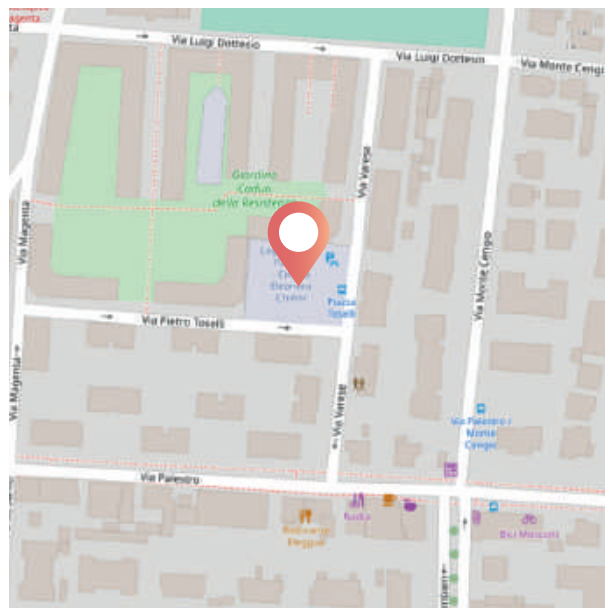

UNA FESTA CHE ORMAI È TRADIZIONE, PATRIMONIO DEL QUARTIERE

Promossa quattro anni fa dall'ANFFAS di Padova, in collaborazione con le realtà del territorio, per promuovere percorsi di partecipazione e inclusione delle persone con disabilità, la Festa Intrecci è oggi ormai un appuntamento fisso. Grazie alla festa si è poi consolidata inoltre una rete di soggetti, che continuano a lavorare uniti nel Tavolo di Coordinamento Territoriale Palestro del Comune di Padova, mettendo assieme risorse materiali e umane, valori, saperi e competenze specifiche, per valorizzare tutto ciò che c'è di bello nel quartiere Palestro.

UN'EDIZIONE PARTICOLARE

Anche noi, come tutti e tutte, ci siamo dovuti scontrare con l'emergenza sanitaria che ci ha costretti a rimandare e rivedere le attività facendole convivere con le dovute restrizioni. Non per questo abbiamo rinunciato. La Festa è stata per noi un motivo importante per rimanere in contatto nei mesi scorsi: abbiamo progettato l'evento e rinsaldato la nostra rete. Quest'anno sarà una giornata un po' diversa, particolare, ma sarà un'ottima occasione per rilanciare le attività nel nostro Quartiere partendo proprio dal suo cuore: la nuova Piazza.

DOVE SIAMO

PIAZZA CADUTI DELLA RESISTENZA
QUARTIERE PALESTRO
BUS LINEA 9 PADOVA

PER INFO E CONTATTI

049 856 1212

circolo@legambientepadova.it

IN CASO DI PIOGGIA LA FESTA SI RECUPERERÀ IL 20 SETTEMBRE

INTR ECCI

IV EDIZIONE

SABATO 19 SETTEMBRE
DALLE 15:30 ALLE 22:00

PIAZZA CADUTI DELLA RESISTENZA
QUARTIERE PALESTRO

PER TUTTO IL GIORNO
SPETTACOLI E LABORATORI

COMUNE DI PADOVA

LEGAMBIENTE

LA CITTÀ
DELLE
IDEE

EUROPEAN
VOLUNTEERING
CAPITAL
2020
PADOVA

SOLIDARIA

INIZIATIVA ORGANIZZATA E REALIZZATA IN COLLABORAZIONE
CON IL TAVOLO DI COORDINAMENTO TERRITORIALE PALESTRO